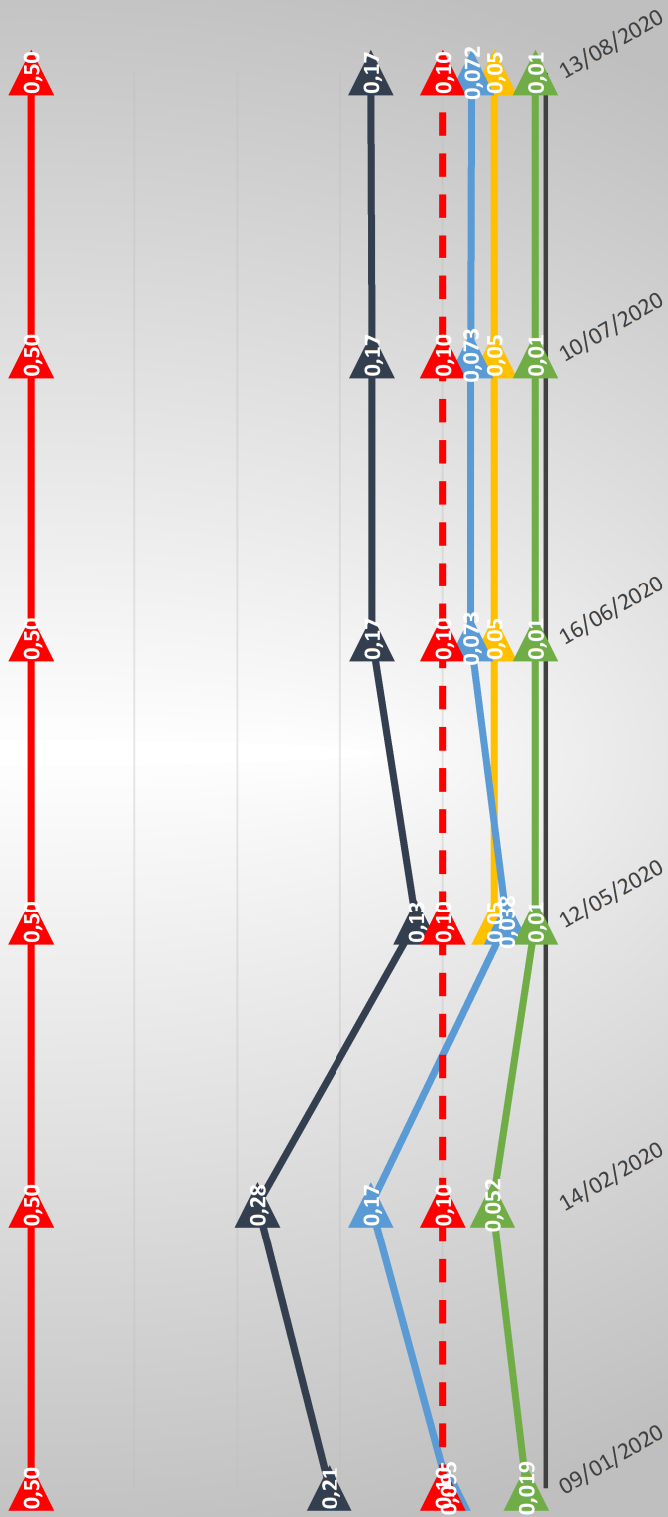

Analyse des Pesticides dans l'Eau de Saint Nicolas de Redon

En direct de l'usine de Redon

- ▲ Limite de Qualité Total Pesticides
- ▲ TOTAL DES PESTICIDES ANALYSÉS
- ▲ AUTRES PESTICIDES
- ▲ ESA ALACHLORE
- ▲ ESA METOLACHLORE
- ▲ Limite de Qualité par Pesticides