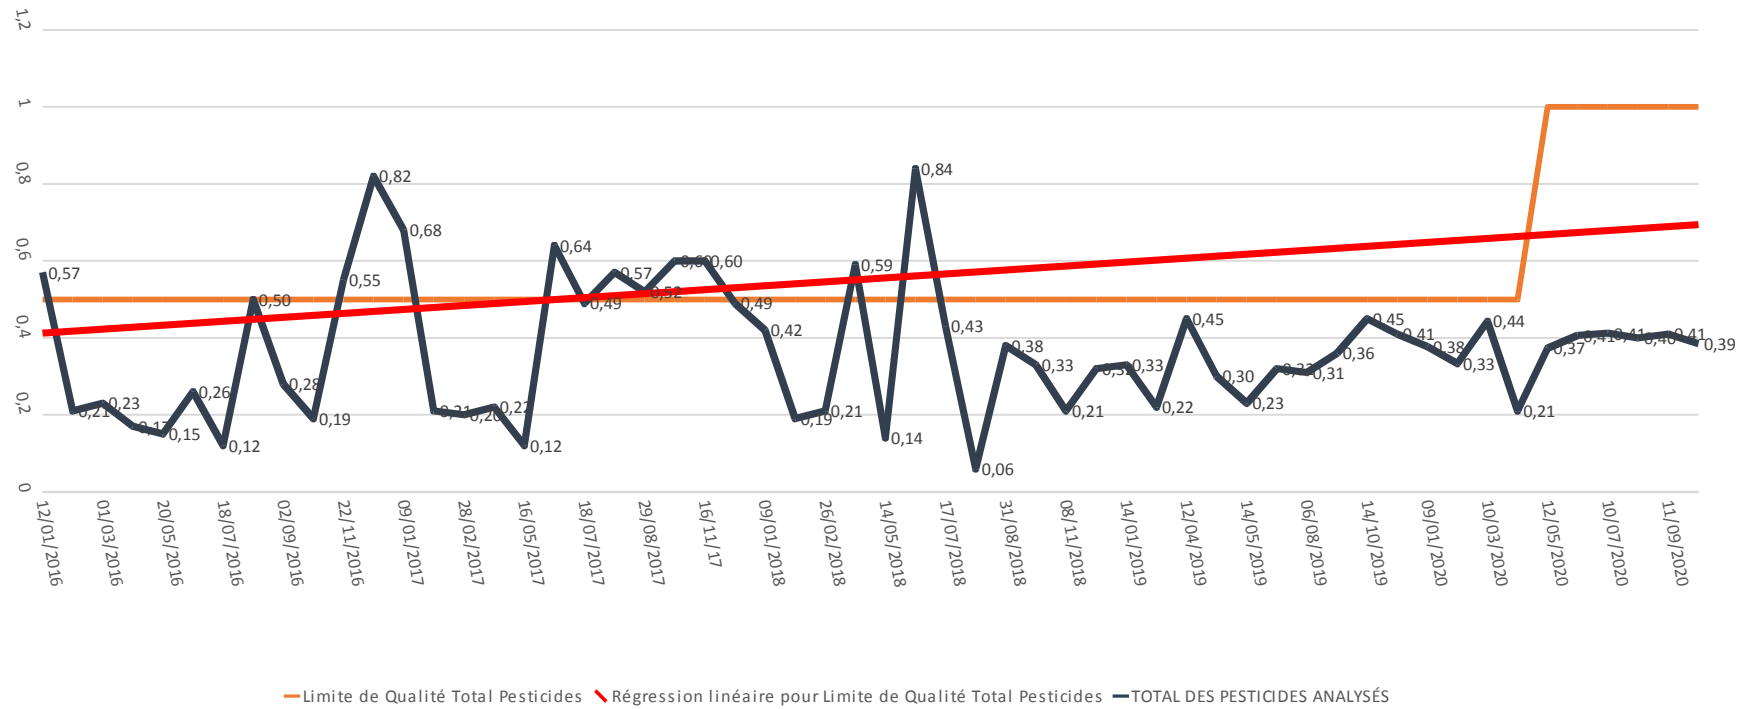

### Total des Pesticides Analysés sur le Captage de Massérac - 44290 de Janvier 2016 à ce jour

Métabolite de Pesticide ESA-METOLACHLORE Analysé sur Captage de Massérac - 44290 de Janvier 2016 à ce jour